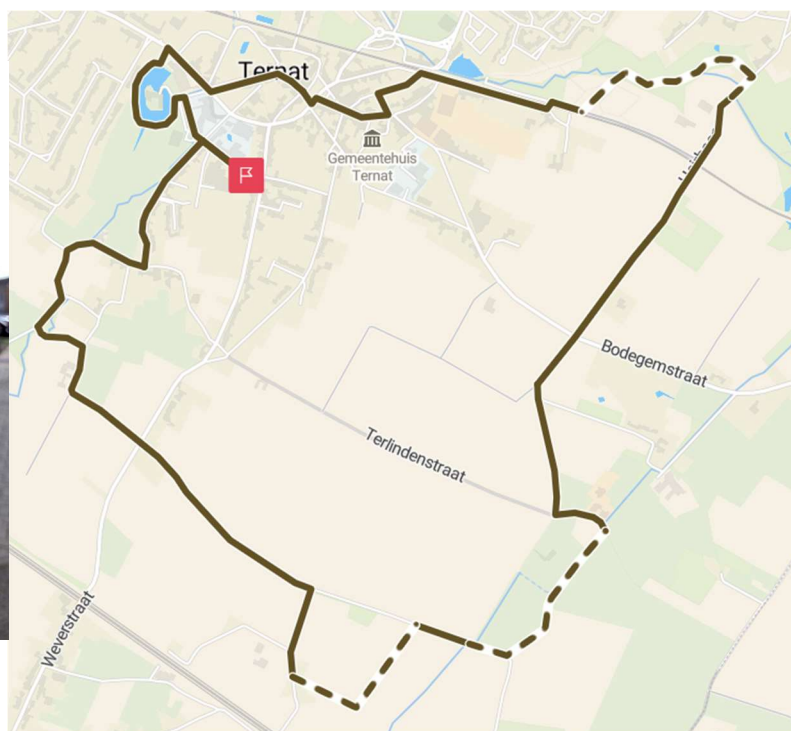

Wegbeschrijving korte wandeling (±8.5 km)

Het eerste bordje voor de kastelenwandeling vind je aan het paadje naast het skatepark. Deze wandeling staat aangeduid met onderstaande zeshoekige bordjes. Je kan deze wandeling ook oproepen via de wandelknooppunten, daar is er een digitale versie beschikbaar (routecode: **7sx9n8**). Om deze te gebruiken met je een account aanmaken bij de wandelknooppunten.