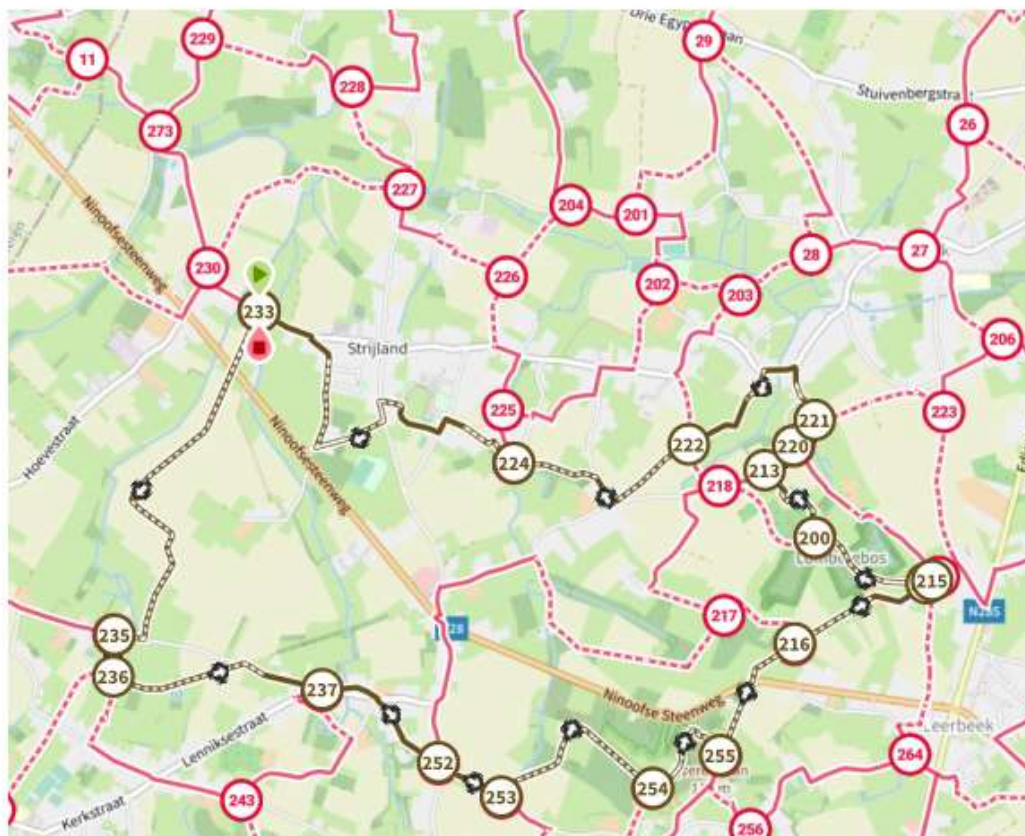

Wegbeschrijving medium wandeling (±11,5 km)

Bij vertrek verlaat u de site via het pad richting parking 2. Daar zal u pijlen zien hangen naar knooppunt 233. Op de site vindt u de eerste wandelknooppunt borden van knooppunt 233 al terug. Wanneer u op het einde van de wandeling terug richting knooppunt 233 stapt, komt u uit aan de sporthal, dit is het einde van de tocht!

Wandelknooppunt

1/1

Scan deze QR-code in onze app om de route met je smartphone te volgen.

routecode: **a6h84w**

afstand: 11.6 km

startpunt (benadering):

Strijlandstraat 87, 1755 Gooik, BE

Herhaling knooppunten: Vertrek sporthal – 233 – 235 – 236 – 237 – 252 – 253 – 254 – 255 – 216 – 215 – 215 – 200 – 213 – 220 – 221 – 222 – 224 – 233/Terug naar de sporthal

Indien u **door pech** echt niet meer verder kan, kunt u contact opnemen op: **0470/ 54 28 65**