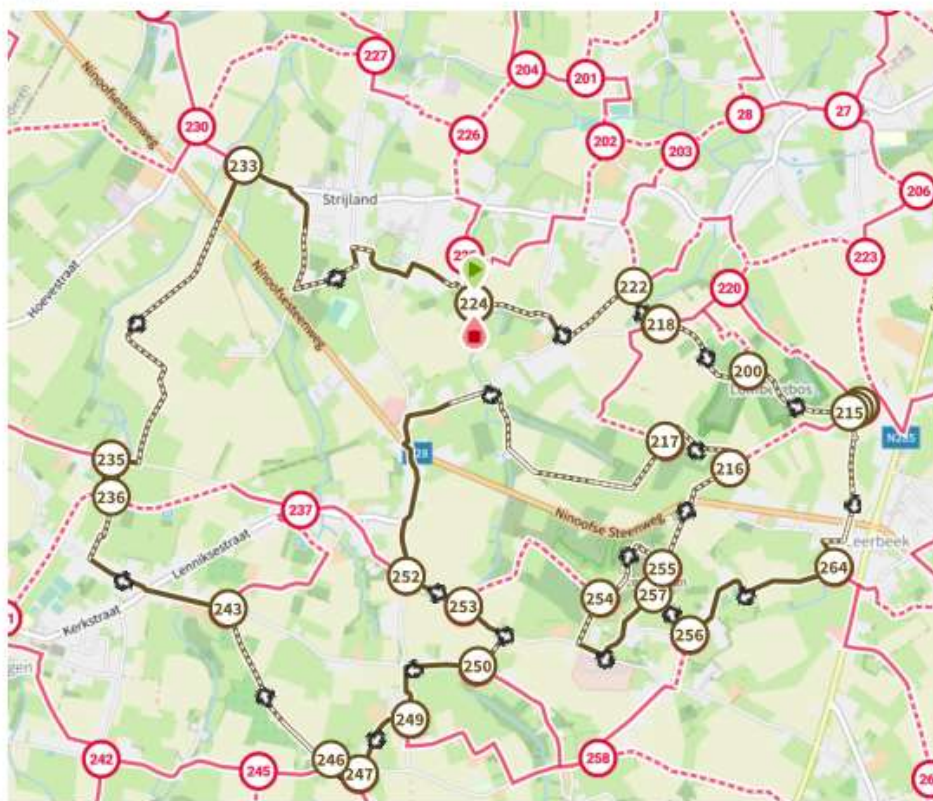

## Wegbeschrijving lange wandeling (±16,5 km)

Bij vertrek verlaat u de parking, kant Processiestraat, en steekt u de straat over. Daar zal u pijlen zien hangen richting knooppunt 224. Eénmaal u aan de woning, beneden aan het pad, bent, kunt u de knooppunt bordjes volgen. Wanneer u op het einde van de wandeling terug richting knooppunt 224 stapt, komt u uit aan de sporthal, dit is het einde van de tocht!

**Wandelknooppunt**

1/1

---

Scan deze QR-code in onze app om de route met je smartphone te volgen.

routecode: **zd5x75**

afstand: 16,7 km

startpunt (benadering):  
Thibautstraat 16, 1755 Gooik, België

|            |            |            |            |            |            |            |            |            |            |            |            |            |
|------------|------------|------------|------------|------------|------------|------------|------------|------------|------------|------------|------------|------------|
| <b>224</b> | <b>222</b> | <b>218</b> | <b>218</b> | <b>200</b> | <b>215</b> | <b>215</b> | <b>215</b> | <b>215</b> | <b>264</b> | <b>256</b> | <b>257</b> | <b>254</b> |
| 0 km       | 0,9 km     | 1,1 km     | 1,1 km     | 1,7 km     | 2,2 km     | 2,3 km     | 2,3 km     | 2,3 km     | 3,2 km     | 4 km       | 4,3 km     | 5,1 km     |
| <b>255</b> | <b>216</b> | <b>217</b> | <b>252</b> | <b>253</b> | <b>250</b> | <b>249</b> | <b>247</b> | <b>246</b> | <b>243</b> | <b>236</b> | <b>235</b> | <b>233</b> |
| 5,6 km     | 6,2 km     | 6,6 km     | 9 km       | 9,3 km     | 9,8 km     | 10,4 km    | 10,7 km    | 10,9 km    | 11,3 km    | 12,8 km    | 13 km      | 14,8 km    |
| <b>224</b> |            |            |            |            |            |            |            |            |            |            |            |            |
| 16,7 km    |            |            |            |            |            |            |            |            |            |            |            |            |