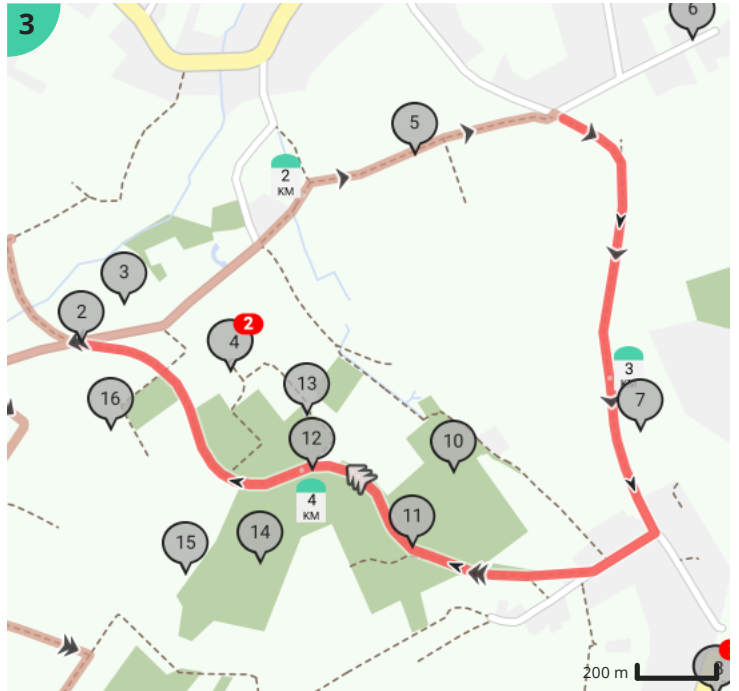

Legende

Route

Bezienswaardigheid

Steilheid van beklimming

Steilheid van afdaling

Totaal	Type	Kaart- nummer	Informatie	Uurrooster 5 km/h	Volgende
0.0 km		1	Processiestraat	0 min	1 m
0.0 km		1	Sla rechts af op Processiestraat (Gooik)	0 min	412 m
0.24 km		1	Hoeve Hof ter Eiken		
0.41 km		1		4 min	313 m
0.73 km		1	Rechts afbuigen op Lomborgstraat (Gooik)	8 min	118 m
0.85 km		1	Sla links af op Paddenbroekstraat (Gooik)	10 min	7 m
0.85 km		1	ga rechtdoor op Paddenbroekstraat (Gooik)	10 min	20 m
0.87 km		1		10 min	398 m
1.27 km		2		15 min	10 m
1.28 km		2	Sla links af op Steenbergweg (Gooik)	15 min	215 m
1.5 km		2	ga rechtdoor op Steenbergweg (Gooik)	17 min	9 m
1.51 km		2	Links afbuigen op Paddenbroekstraat (Gooik)	18 min	9 m
1.52 km		2	ga rechtdoor op Paddenbroekstraat (Gooik)	18 min	149 m
1.52 km		2	Tramroute Leerbeek Paddenbroek		
1.6 km		2	Periode 1 - De ijstijden		
1.67 km		2	Links afbuigen op Paddenbroekstraat (Gooik)	20 min	219 m
1.78 km		2	De Paddenbroek		
1.89 km		2		22 min	138 m
2.03 km		2		24 min	3 m
2.03 km		2		24 min	440 m
2.22 km		2	Heuvelrug		
2.47 km		2		29 min	7 m
2.48 km		2	Sla rechts af op Vierbunderd Blok Keytse (Gooik)	29 min	147 m
2.61 km		3	Molen van 't Gooikeveld		
2.63 km		3	Rechts afbuigen op Vierbunderd Blok Keytse (Gooik)	31 min	657 m
3.12 km		3	Pajottenland		
3.28 km		3	ga rechtdoor op Bosstraat (Gooik)	39 min	5 m
3.29 km		3	Stelplaats De Lijn		
3.29 km		3	Leerbeek Stelplaats Kaai 6		
3.29 km		3	Sla rechts af op Bosstraat (Gooik)	39 min	126 m