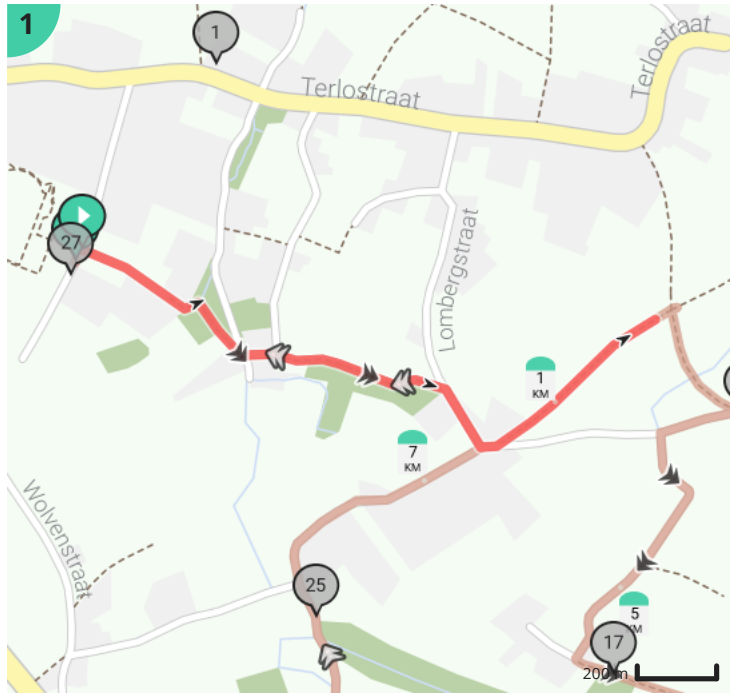

Legende

Route

Bezienswaardigheid

Steilheid van beklimming

Steilheid van afdaling

Totaal	Type	Kaart- nummer	Informatie	Uurrooster 5 km/h	Volgende
0.0 km		1	Processiestraat	0 min	1 m
0.0 km		1	Sla rechts af op Processiestraat (Gooik)	0 min	412 m
0.24 km		1	Hoeve Hof ter Eiken		
0.41 km		1		4 min	313 m
0.73 km		1	Rechts afbuigen op Lomborgstraat (Gooik)	8 min	118 m
0.85 km		1	Sla links af op Paddenbroekstraat (Gooik)	10 min	7 m
0.85 km		1	ga rechtdoor op Paddenbroekstraat (Gooik)	10 min	20 m
0.87 km		1		10 min	398 m
1.27 km		2		15 min	10 m
1.28 km		2	Sla links af op Steenbergweg (Gooik)	15 min	215 m
1.5 km		2	ga rechtdoor op Steenbergweg (Gooik)	17 min	9 m
1.51 km		2	Links afbuigen op Paddenbroekstraat (Gooik)	18 min	9 m
1.52 km		2	ga rechtdoor op Paddenbroekstraat (Gooik)	18 min	149 m
1.52 km		2	Tramroute Leerbeek Paddenbroek		
1.6 km		2	Periode 1 - De ijstijden		
1.67 km		2	Links afbuigen op Paddenbroekstraat (Gooik)	20 min	219 m
1.78 km		2	De Paddenbroek		
1.89 km		2		22 min	138 m
2.03 km		2		24 min	3 m
2.03 km		2		24 min	440 m
2.22 km		2	Heuvelrug		
2.47 km		2		29 min	7 m
2.48 km		2	Sla rechts af op Vierbunderd Blok Keytse (Gooik)	29 min	147 m
2.61 km		3	Molen van 't Gooikeveld		
2.63 km		3	Rechts afbuigen op Vierbunderd Blok Keytse (Gooik)	31 min	657 m
3.12 km		3	Pajottenland		
3.28 km		3	ga rechtdoor op Bosstraat (Gooik)	39 min	5 m
3.29 km		3	Stelplaats De Lijn		
3.29 km		3	Leerbeek Stelplaats Kaai 6		
3.29 km		3	Sla rechts af op Bosstraat (Gooik)	39 min	126 m