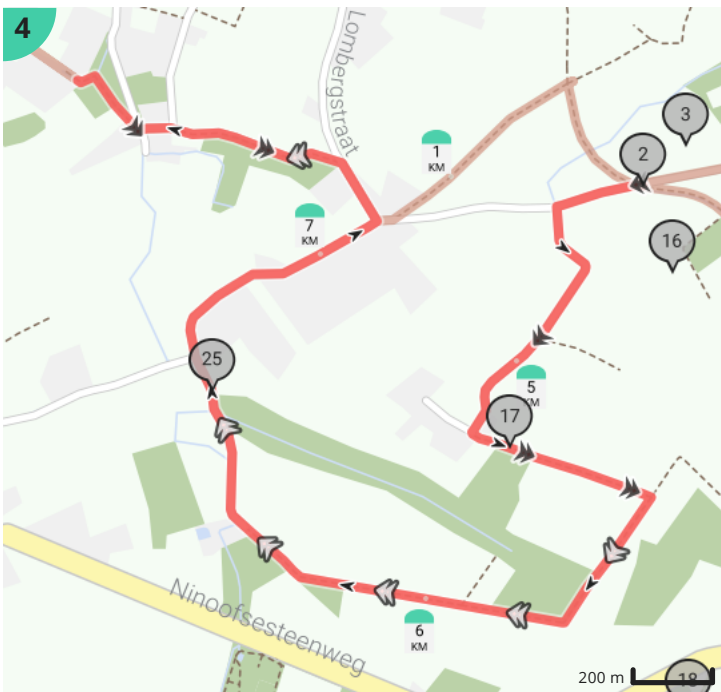

Paddenbroek

Door LieveDB

Bekijk op mobiel

Lengte: 7.99 km

Stijging: 84 m

Moeilijkheidsgraad: 6/10

Processiestraat, 1755 Gooik, Vlaanderen, België

Processiestraat, 1755 Gooik, Vlaanderen, België

Legende

Route

Bezienswaardigheid

Steilheid van beklimming

Steilheid van afdaling

Totaal	Type	Kaart- nummer	Informatie	Uurrooster 5 km/h	Volgende
0.0 km		1	Processiestraat	0 min	1 m
0.0 km		1	Sla rechts af op Processiestraat (Gooik)	0 min	412 m
0.24 km		1	Hoeve Hof ter Eiken		
0.41 km		1		4 min	313 m
0.73 km		1	Rechts afbuigen op Lomborgstraat (Gooik)	8 min	118 m
0.85 km		1	Sla links af op Paddenbroekstraat (Gooik)	10 min	7 m
0.85 km		1	ga rechtdoor op Paddenbroekstraat (Gooik)	10 min	20 m
0.87 km		1		10 min	398 m
1.27 km		2		15 min	10 m
1.28 km		2	Sla links af op Steenbergweg (Gooik)	15 min	215 m
1.5 km		2	ga rechtdoor op Steenbergweg (Gooik)	17 min	9 m
1.51 km		2	Links afbuigen op Paddenbroekstraat (Gooik)	18 min	9 m
1.52 km		2	ga rechtdoor op Paddenbroekstraat (Gooik)	18 min	149 m
1.52 km		2	Tramroute Leerbeek Paddenbroek		
1.6 km		2	Periode 1 - De ijstijden		
1.67 km		2	Links afbuigen op Paddenbroekstraat (Gooik)	20 min	219 m
1.78 km		2	De Paddenbroek		
1.89 km		2		22 min	138 m
2.03 km		2		24 min	3 m
2.03 km		2		24 min	440 m
2.22 km		2	Heuvelrug		
2.47 km		2		29 min	7 m
2.48 km		2	Sla rechts af op Vierbunderd Blok Keytse (Gooik)	29 min	147 m
2.61 km		3	Molen van 't Gooikeveld		
2.63 km		3	Rechts afbuigen op Vierbunderd Blok Keytse (Gooik)	31 min	657 m
3.12 km		3	Pajottenland		
3.28 km		3	ga rechtdoor op Bosstraat (Gooik)	39 min	5 m
3.29 km		3	Stelplaats De Lijn		
3.29 km		3	Leerbeek Stelplaats Kaai 6		
3.29 km		3	Sla rechts af op Bosstraat (Gooik)	39 min	126 m