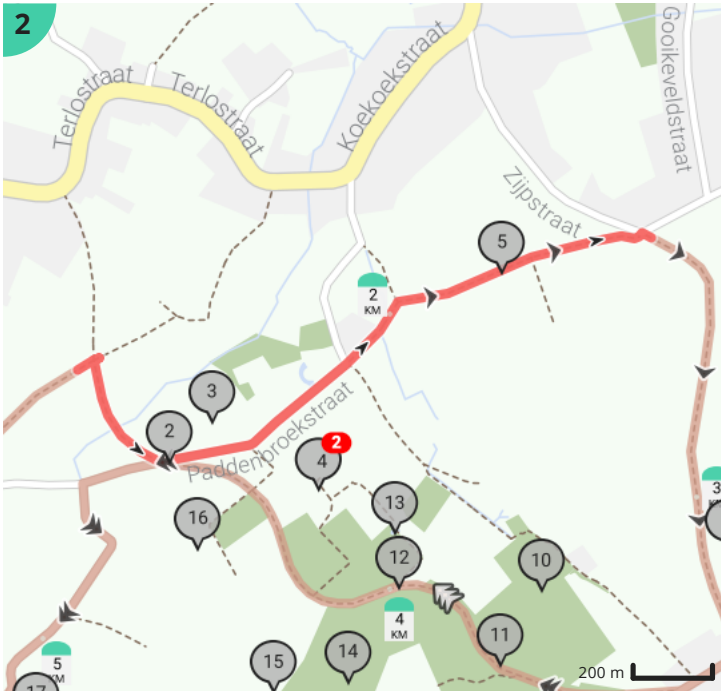

Legende

Route

Bezienswaardigheid

Steilheid van beklimming

Steilheid van afdaling

Totaal	Type	Kaart- nummer	Informatie	Uurrooster 5 km/h	Volgende
0.0 km		1	Processiestraat	0 min	1 m
0.0 km		1	Sla rechts af op Processiestraat (Gooik)	0 min	412 m
0.24 km		1	Hoeve Hof ter Eiken		
0.41 km		1		4 min	313 m
0.73 km		1	Rechts afbuigen op Lomborgstraat (Gooik)	8 min	118 m
0.85 km		1	Sla links af op Paddenbroekstraat (Gooik)	10 min	7 m
0.85 km		1	ga rechtdoor op Paddenbroekstraat (Gooik)	10 min	20 m
0.87 km		1		10 min	398 m
1.27 km		2		15 min	10 m
1.28 km		2	Sla links af op Steenbergweg (Gooik)	15 min	215 m
1.5 km		2	ga rechtdoor op Steenbergweg (Gooik)	17 min	9 m
1.51 km		2	Links afbuigen op Paddenbroekstraat (Gooik)	18 min	9 m
1.52 km		2	ga rechtdoor op Paddenbroekstraat (Gooik)	18 min	149 m
1.52 km		2	Tramroute Leerbeek Paddenbroek		
1.6 km		2	Periode 1 - De ijstijden		
1.67 km		2	Links afbuigen op Paddenbroekstraat (Gooik)	20 min	219 m
1.78 km		2	De Paddenbroek		
1.89 km		2		22 min	138 m
2.03 km		2		24 min	3 m
2.03 km		2		24 min	440 m
2.22 km		2	Heuvelrug		
2.47 km		2		29 min	7 m
2.48 km		2	Sla rechts af op Vierbunderd Blok Keytse (Gooik)	29 min	147 m
2.61 km		3	Molen van 't Gooikeveld		
2.63 km		3	Rechts afbuigen op Vierbunderd Blok Keytse (Gooik)	31 min	657 m
3.12 km		3	Pajottenland		
3.28 km		3	ga rechtdoor op Bosstraat (Gooik)	39 min	5 m
3.29 km		3	Stelplaats De Lijn		
3.29 km		3	Leerbeek Stelplaats Kaai 6		
3.29 km		3	Sla rechts af op Bosstraat (Gooik)	39 min	126 m